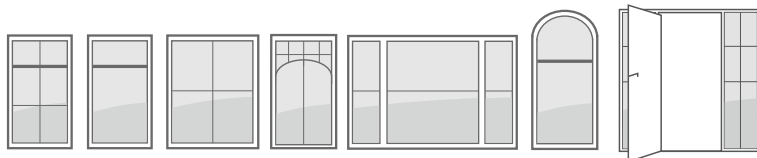

Ideale Lösungen bei großflächigen Verglasungen.

In der modernen Architektur sind großflächige Verglasungen nicht mehr wegzudenken. Bei REHAU stehen Ihnen deshalb neben einer individuellen Farbgestaltung auch nahezu alle Möglichkeiten der Formgebung offen. Denn mit unseren innovativen Werkstoffen (wie RAU-FIPRO) lassen sich Fenster- und Türelemente in Größen bauen, die konventionell nicht realisierbar wären.