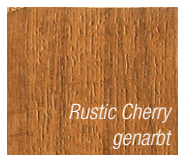

» Ich bleibe bei Grün.
Ist meine Natur.«

IM GRÜNEN BEREICH

Von Lichtgrün bis Moosgrün

Einfach mehr Natur.

Nichts steht mehr für Natürlichkeit als ein frisches Grün.

Setzen auch Sie angenehme Akzente mit unseren belebenden Grüntönen.

» Ich bin der
natürliche Typ.«

HOLZTÖNE BERUHIGEN

Von Schokobraun bis Golden Oak

Vertraut und bodenständig.

Stabil, vertraut und sicher – ein warmes Braun vermittelt Geborgenheit und Ruhe. Verleihen auch Sie Ihrem Zuhause eine behagliche Note.