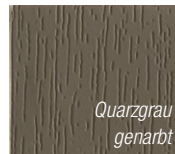

» Ich bin der
natürliche Typ.«

HOLZTÖNE BERUHIGEN

Von Schokobraun bis Golden Oak

Vertraut und bodenständig.

Stabil, vertraut und sicher – ein warmes Braun vermittelt Geborgenheit und Ruhe. Verleihen auch Sie Ihrem Zuhause eine behagliche Note.

» Warum **Grau**?
Weil mir meine
Fantasie schon
farbig genug ist!«

VIELSEITIGES GRAU

Von Aluminium bis Anthrazit

Ausdrucksstarke Halbtöne.

Zeitlose Eleganz und unbegrenzte Kombinierbarkeit: Die neutrale, aber elegante Wirkung der Farbe Grau fügt sich perfekt in das bestehende Ambiente ein.