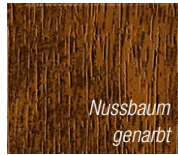

» Ich bleibe bei Grün.
Ist meine Natur.«

IM GRÜNEN BEREICH

Von Lichtgrün bis Moosgrün

Einfach mehr Natur.

Nichts steht mehr für Natürlichkeit als ein frisches Grün.

Setzen auch Sie angenehme Akzente mit unseren belebenden Grüntönen.

» Ich bin der
natürliche Typ.«

HOLZTÖNE BERUHIGEN

Von Schokobraun bis Golden Oak

Vertraut und bodenständig.

Stabil, vertraut und sicher – ein warmes Braun vermittelt Geborgenheit und Ruhe. Verleihen auch Sie Ihrem Zuhause eine behagliche Note.