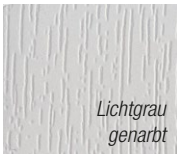

VIELSEITIGES GRAU

Von Aluminium bis Anthrazit

Ausdrucksstarke Halbtöne.

Zeitlose Eleganz und unbegrenzte Kombinierbarkeit: Die neutrale, aber elegante Wirkung der Farbe Grau fügt sich perfekt in das bestehende Ambiente ein.

*Standard

KALEIDO FOIL