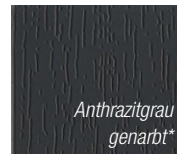

» Ich bleibe bei Grün.
Ist meine Natur.«

IM GRÜNEN BEREICH

Von Lichtgrün bis Moosgrün

Einfach mehr Natur.

Nichts steht mehr für Natürlichkeit als ein frisches Grün.

Setzen auch Sie angenehme Akzente mit unseren belebenden Grüntönen.

» Ich bin der
natürliche Typ.«

HOLZTÖNE BERUHIGEN

Von Schokobraun bis Golden Oak

Vertraut und bodenständig.

Stabil, vertraut und sicher – ein warmes Braun vermittelt Geborgenheit und Ruhe. Verleihen auch Sie Ihrem Zuhause eine behagliche Note.

» Warum **Grau**?
Weil mir meine
Fantasie schon
farbig genug ist!«

VIELSEITIGES GRAU

Von Aluminium bis Anthrazit

Ausdrucksstarke Halbtöne.

Zeitlose Eleganz und unbegrenzte Kombinierbarkeit: Die neutrale, aber elegante Wirkung der Farbe Grau fügt sich perfekt in das bestehende Ambiente ein.