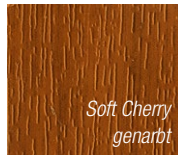

» Ich bleibe bei Grün.
Ist meine Natur.«

IM GRÜNEN BEREICH

Von Lichtgrün bis Moosgrün

Einfach mehr Natur.

Nichts steht mehr für Natürlichkeit als ein frisches Grün.

Setzen auch Sie angenehme Akzente mit unseren belebenden Grüntönen.

» Ich bin der
natürliche Typ.«

HOLZTÖNE BERUHIGEN

Von Schokobraun bis Golden Oak

Vertraut und bodenständig.

Stabil, vertraut und sicher – ein warmes Braun vermittelt Geborgenheit und Ruhe. Verleihen auch Sie Ihrem Zuhause eine behagliche Note.