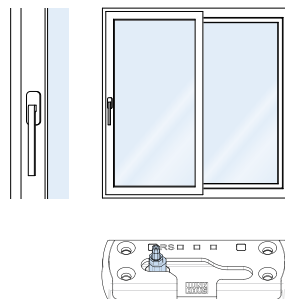

duoPort PAS

duoPort PAS

Raumlüftung bei geschlossener Schiebetür.

Mehr Funktionen – mehr Komfort.

Mit dem innovativen Schiebebeschlag duoPort PAS bekommen Schiebetüren eine neue funktionale Dimension. Denn neben den Funktionen Öffnen, Schieben und Verriegeln ermöglicht der duoPort PAS auch die Parallelabstellung des Türelementes. Alle Funktionen werden durch einen einfachen Handhebel gesteuert. Unterstützt durch Energiespeichereinheiten und eine integrierte Dämpferfunktion lassen sich spielend leicht bis zu 160 kg schwere Schiebetüren komfortabel bewegen.

Mehr Sicherheit für Sie.

Die einzigartige Kombination des activPilot Achtkantverschlussbolzens mit stahlharten Sicherheitsbauteilen erschwert das Ausheben der Schiebetür. Der duoPort PAS sorgt auch bei der parallel abgestellten Schiebetür für eine hohe Einbruchhemmung und erreicht in dieser neuen Öffnungsdimension die gleiche Einbruchhemmungsklasse wie im geschlossenen Zustand.

duoPort PAS

Schiebetür geschlossen

Schiebetür geöffnet

Schiebetür bis zu 6 mm parallel abgestellt

Winkhaus Plus

---

1. + Natürliches, gesundes Wohlfühlklima
   - + Öffnen, parallel Abstellen und Schließen – alles mit einem Griff
   - + Verhindert das Auskühlen der Räume, spart Energie
   - + Auch in der Parallelabstellung erhöhte Einbruchhemmung bis Widerstandsklasse RC2 möglich
   - + Zugfreies, sicheres Lüften
2. ---