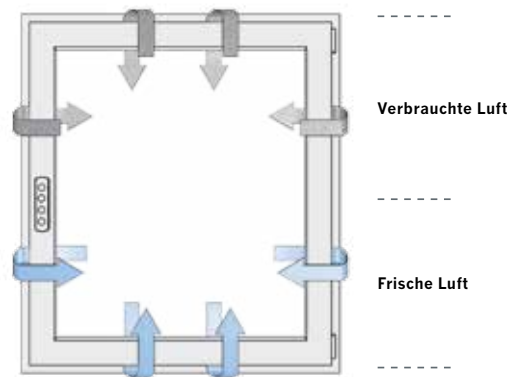

Winkhaus Plus

---

1. + Eine echte Alternative zu Lüftungsanlagen
   - + Hilft Bauschäden durch nutzerunabhängige Lüftung zu vermeiden (gem. DIN 1946-6)
   - + Auch in Parallelabstellung erhöhte Einbruchhemmung bis Widerstandsklasse RC2 möglich
   - + Lüften in der Parallelabstellung bequem via Fernbedienung
   - + Nachtmodus-Funktion mit abgedunkelter Bedienoberfläche und besonders leisem Motor
2. ---