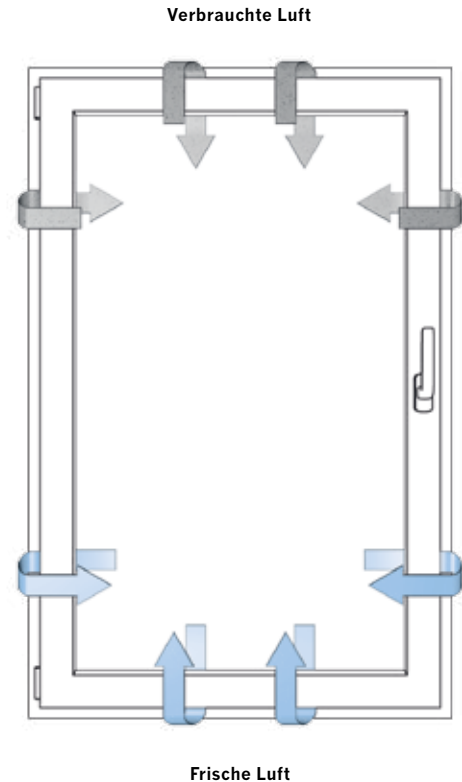

Winkhaus Plus

---

1. + Leichtes Öffnen und Schließen
   - + Für schwer zugängliche Fenster, zum Beispiel im Treppenhaus
   - + Fenstergriffe auch sitzend erreichbar
   - + Zugfreies, sicheres Lüften
   - + Energiesparend
   - + Auch in Parallelabstellung erhöhte Einbruchhemmung bis Widerstandsklasse RC2 möglich
2. ---