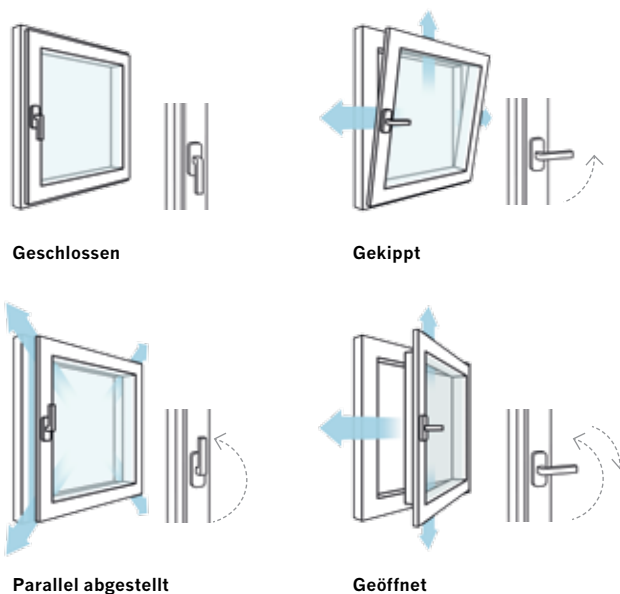

Energieeffizient lüften.

In der kalten Jahreszeit kostet die Frischluftzufuhr in Wohnräumen viel kostbare Heizenergie. Bis jetzt – denn der activPilot Comfort PADK punktet auch hier mit messbaren Vorteilen. Bei

activPilot Comfort PADK

parallel abgestelltem Fenster strömt die frische Außenluft langsamer und gleichmäßiger in den Raum. Dadurch wird sie schneller auf die Raumtemperatur erwärmt: Die Energieverluste sind deutlich geringer als bei einem gekippten Fenster.