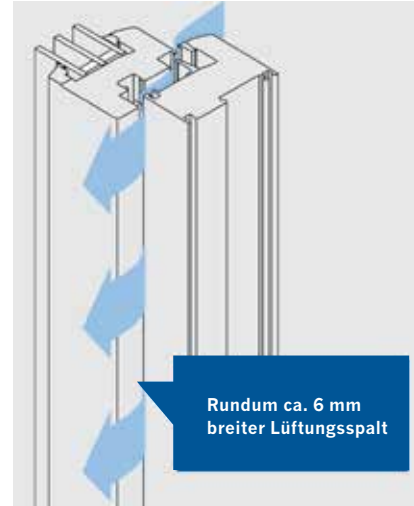

activPilot Comfort PADS

activPilot Comfort PADS

Der Parallelabstelldrehbeschlag für Sonderfenster.

Die Lösung für alle ungewöhnlichen Formate.

Ob Rundbogen-, Spitz- oder Korbbogenfenster – mit dem neuen Fensterbeschlag activPilot Comfort PADS bietet Winkhaus die passende Lösung für Fenster-Sonderformate. Auch hier ist die innovative Parallelabstellung möglich, die für eine zugfreie und gesunde Raumlüftung sorgt.

Denkmalschutz und Variabilität.

Auch unter Denkmalschutzaspekten punktet der activPilot Comfort PADS. So stört ein parallel abgestelltes Fenster nicht das Erscheinungsbild einer historischen Fassade, da der schmale Öffnungsspalt von außen kaum wahrgenommen wird. Durch die Formenvielfalt des neuen Parallelabstelldrehbeschlages von Winkhaus sind den Gestaltungswünschen keine Grenzen gesetzt.

activPilot Comfort PADS

Winkhaus Plus

---

1. + Für Sonderfenster geeignet
   - + Leichte Bedienung bei niedrig angebrachten Fenstergriffen
   - + Komfortable und sichere Raumlüftung
   - + Stört nicht das Erscheinungsbild von historischen Fassaden
2. ---