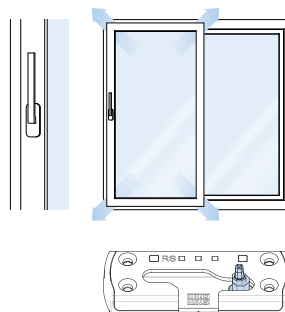

duoPort PAS

Schiebetür geschlossen

Schiebetür geöffnet

Schiebetür bis zu 6 mm parallel abgestellt

Winkhaus Plus

- + Natürliches, gesundes Wohlfühlklima
 - + Öffnen, parallel Abstellen und Schließen – alles mit einem Griff
 - + Verhindert das Auskühlen der Räume, spart Energie
 - + Auch in der Parallelabstellung erhöhte Einbruchhemmung bis Widerstandsklasse RC2 möglich
 - + Zugfreies, sicheres Lüften
-