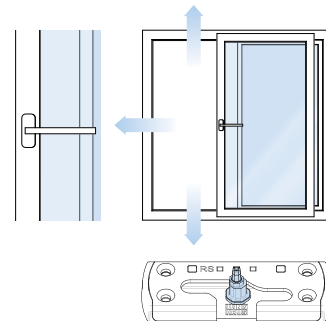

duoPort PAS

duoPort PAS

Raumlüftung bei geschlossener Schiebetür.

Mehr Funktionen – mehr Komfort.

Mit dem innovativen Schiebebeschlag duoPort PAS bekommen Schiebetüren eine neue funktionale Dimension. Denn neben den Funktionen Öffnen, Schieben und Verriegeln ermöglicht der duoPort PAS auch die Parallelabstellung des Türelementes. Alle Funktionen werden durch einen einfachen Handhebel gesteuert. Unterstützt durch Energiespeichereinheiten und eine integrierte Dämpferfunktion lassen sich spielend leicht bis zu 160 kg schwere Schiebetüren komfortabel bewegen.

Mehr Sicherheit für Sie.

Die einzigartige Kombination des activPilot Achtkantverschlussbolzens mit stahlharten Sicherheitsbauteilen erschwert das Ausheben der Schiebetür. Der duoPort PAS sorgt auch bei der parallel abgestellten Schiebetür für eine hohe Einbruchhemmung und erreicht in dieser neuen Öffnungsdimension die gleiche Einbruchhemmungsklasse wie im geschlossenen Zustand.

duoPort PAS

Schiebetür geschlossen

Schiebetür geöffnet

Schiebetür bis zu 6 mm parallel abgestellt

Winkhaus Plus

- + Natürliches, gesundes Wohlfühlklima
 - + Öffnen, parallel Abstellen und Schließen – alles mit einem Griff
 - + Verhindert das Auskühlen der Räume, spart Energie
 - + Auch in der Parallelabstellung erhöhte Einbruchhemmung bis Widerstandsklasse RC2 möglich
 - + Zugfreies, sicheres Lüften
-